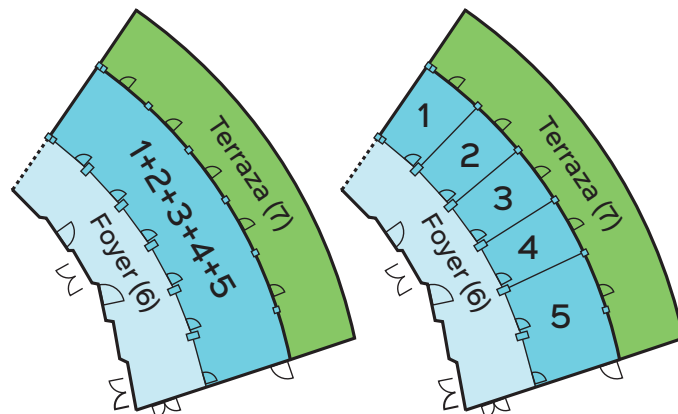

www.barcelonairporthotel.com

Salones y espacios

Salons i espais

Salones y espacios

Floor plan

Mar conference room

Mar 1+2+3+4+5 114 m²

Foyer (6)

Terraza (7)

Mar 1 20 m²

Mar 2 19 m²

Mar 3 19 m²

Mar 4 19 m²

Mar 5 37 m²

Foyer (6)

Terraza (7)

Aire conference room

Aire 291 m²

Tierra conference room

Tierra A+B+C+D 504 m²

Tierra A 119 m²

Tierra B 134 m²

Tierra C 134 m²

Tierra D 117 m²