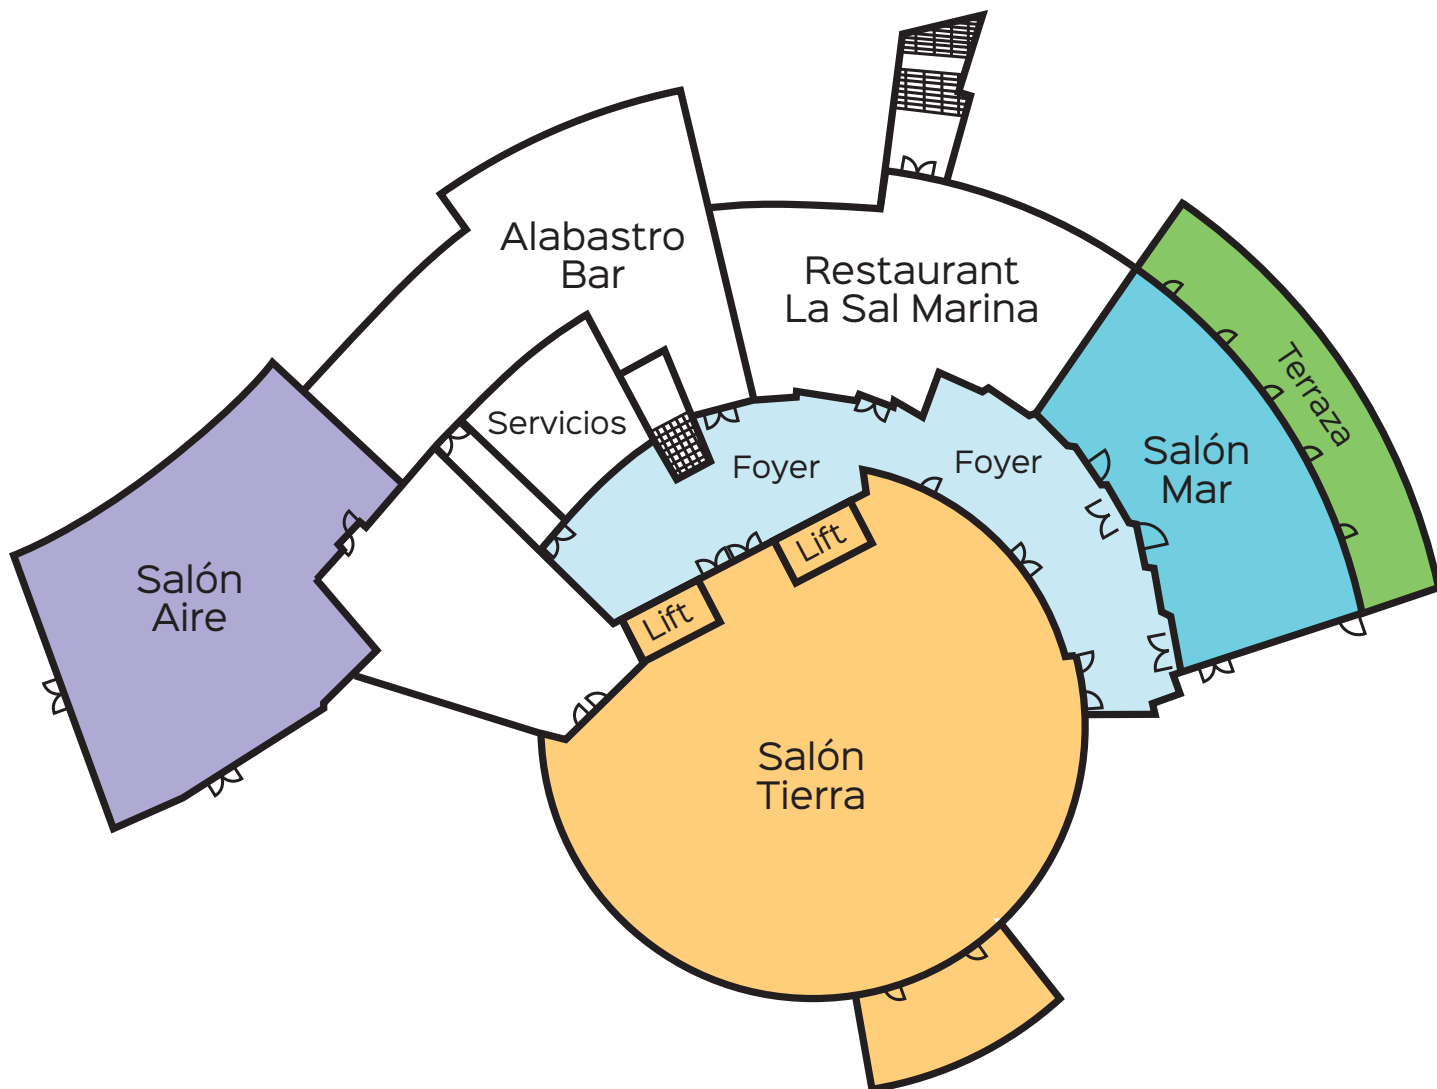

Salones y espacios

Salons i espais

Salones y espacios

Barcelona Airport Hotel

Plaça Volatería, 3 · Parc de Negocis Mas Blau · 08820 El Prat de Llobregat · Barcelona · Spain
Tel +34 933 783 200 / +34 933 783 215 · Fax +34 933 789 800 · eventos@barcelonairporthotel.com

www.barcelonairporthotel.com