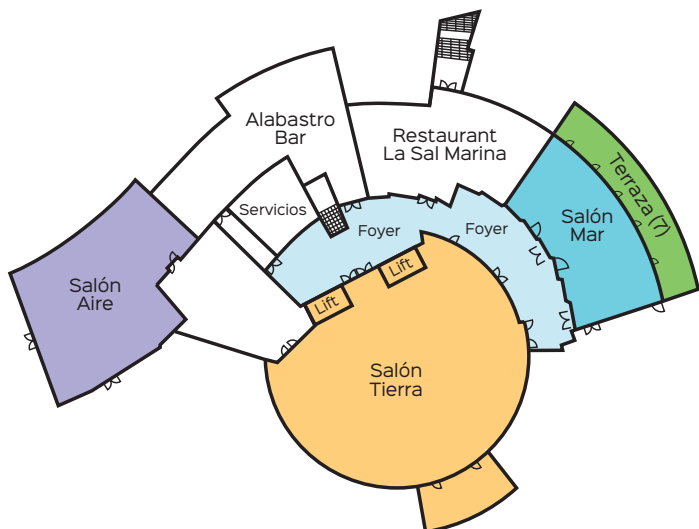

www.barcelonairporthotel.com

Salones y espacios

Salons i espais

Salones y espacios

Floor plan

Mar conference room

Mar 1+2+3+4+5 114 m²

Foyer (6)